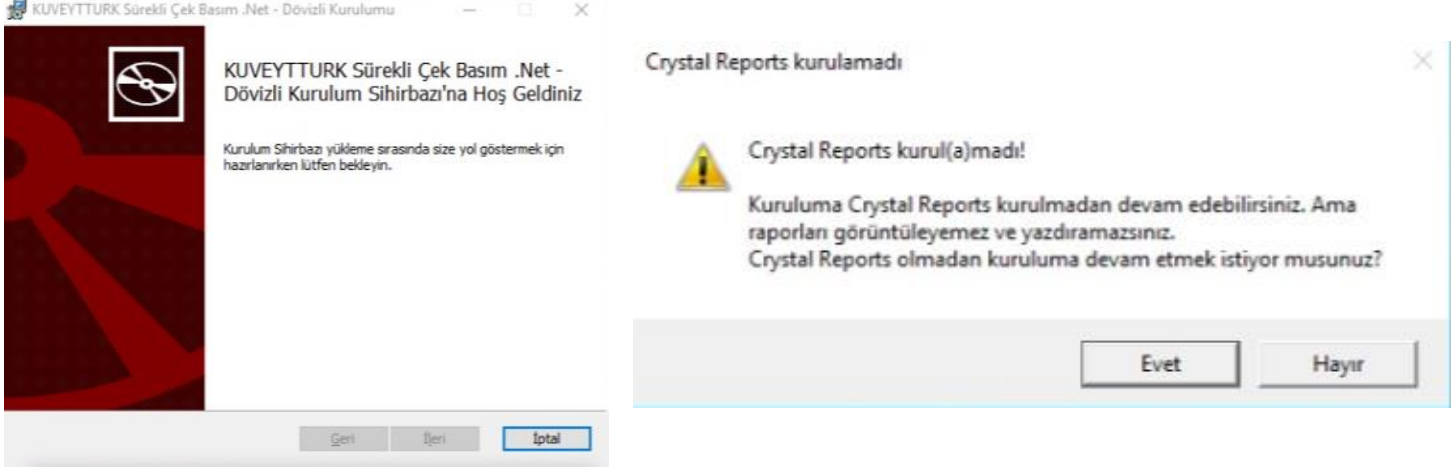

SÜREKLİ ÇEK BASIM PROGRAMI KURULUM VE DESTEK DOKÜMANI	Tarih:	23/03/17
		Doküman Türü:	
		Doküman No:	
		Rev No:	

Sürekli Çek programına <https://dt.kuveytturk.com.tr> linkinden aşağıdaki giriş bilgileri ile erişim sağlanır,

Kullanıcı Adı: sureklicek

Şifre: Kt1surekli

Crystal Report Kurulamadı hatası alınması durumunda;

- Başka bir uygulamanın kullandığı Crystal Reports kurulumu var mı kontrolü yapılır.
- Denetim Masası --> Programlar ya da Ayarlar --> Sistem --> Programlar ve Özellikler penceresinden bakabilirsiniz.

Kurulum yoksa, virüs koruyucu vb. çalışıyorsa kurulumu engelliyordur. Virüs koruma programını kurulum sırasında durdurmak gerekir.

Kurulumu sistemi kapatıp açtıktan hemen sonra yapmak en güvenlisidir.

İkinci seçenek olarak program Crystal Reports olmadan kurulur. Sonra sistemlerinin mimarisine göre, 32 bit için [buradan](#), ya da 64 bit için [buradan](#) tıklayarak paketlerinden birini indirerek elle kurulabilir. Crystal Reports'u kurulumdan önce elle kurulmuşsa, Sürekli Çek kurulumu bu sistemde Crystal Reports kurulumu olduğunu fark edecek ve kurmaya çalışmayacaktır.

Kurulum sonrasında,

- Çek bilgi girişi ekranları teknik destek (Bilgi Girişi)
- Çek yazdırma ayarları teknik destek (Basım)
- Düzenlenen çeklerin raporlanması (Raporlama- İç ve Dışa Veri Aktarımı)

İşlemleri için **444 0 123** Çağrı Merkezimizden Destek alınabilir.